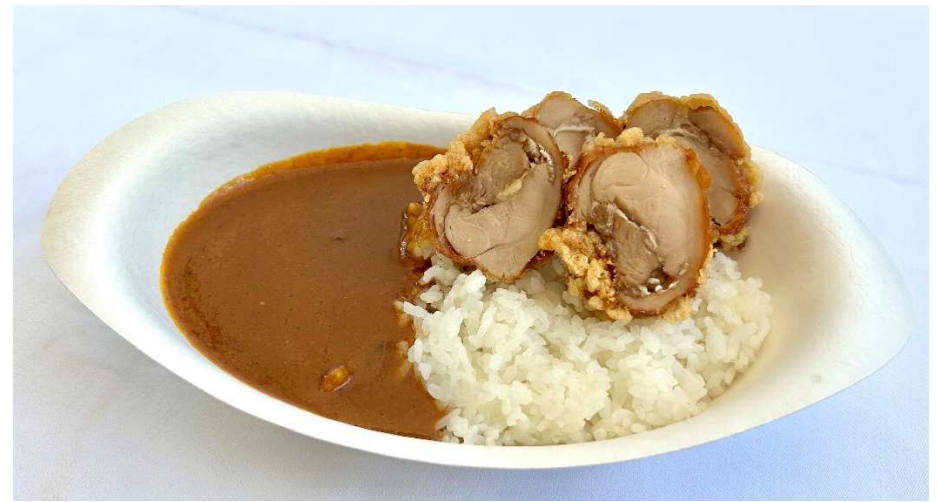

○ ミネラルウォーター ¥200 ○ ウーロン茶 ¥300

○ オレンジジュース ¥400 ○ リモナータ ¥300 ○ コカ・コーラ ¥300

※ 売り切れ次第終了となります。

FOOD MENU

ビックフランクフルトサンド

ザンギバターカレーライス

※ メニューは一例です。

※ 売り切れ次第終了となります。